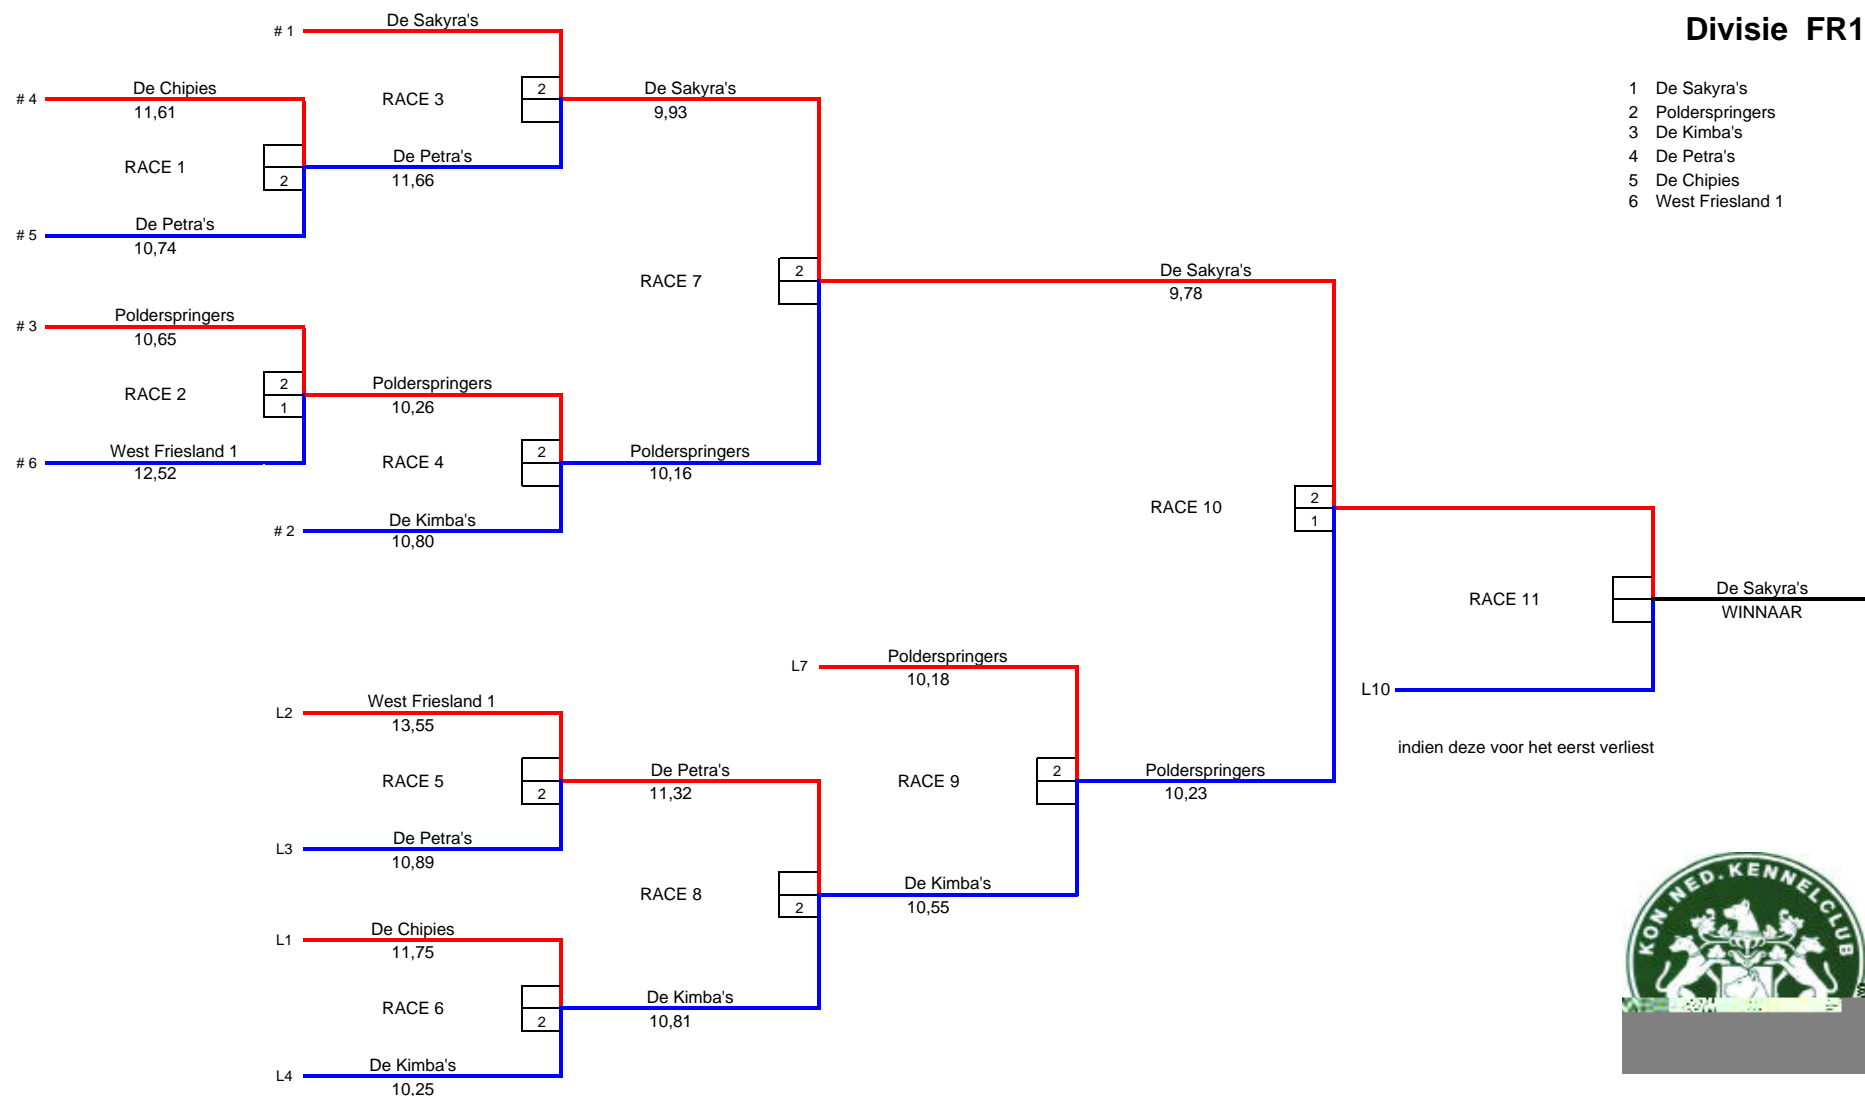

Funraces Divisie 1

dubbele afvalling

Race	heat	Rood	Tijd	w/l/t	Blauw	Tijd	w/l/t
7	1	De Sakyra's	9,97	w	Polderspringers	10,29	l
	2		9,93	w		10,16	l
	3						
	4						
	5						
8	1	De Petra's	11,32	l	De Kimba's	10,82	w
	2		11,71	l		10,81	w
	3						
	4						
	5						
9	1	Polderspringers	10,18	w	De Kimba's	10,55	l
	2		10,41	w		11,02	l
	3						
	4						
	5						
10	1	De Sakyra's	nt	l	Polderspringers	10,23	w
	2		9,78	w		12,08	l
	3		10,27	w		10,60	l
	4						
	5						
11	1						
	2						
	3						
	4						
	5						

Divisie FR1

- 1 De Sakyra's
- 2 Polderspringers
- 3 De Kimba's
- 4 De Petra's
- 5 De Chipies
- 6 West Friesland 1