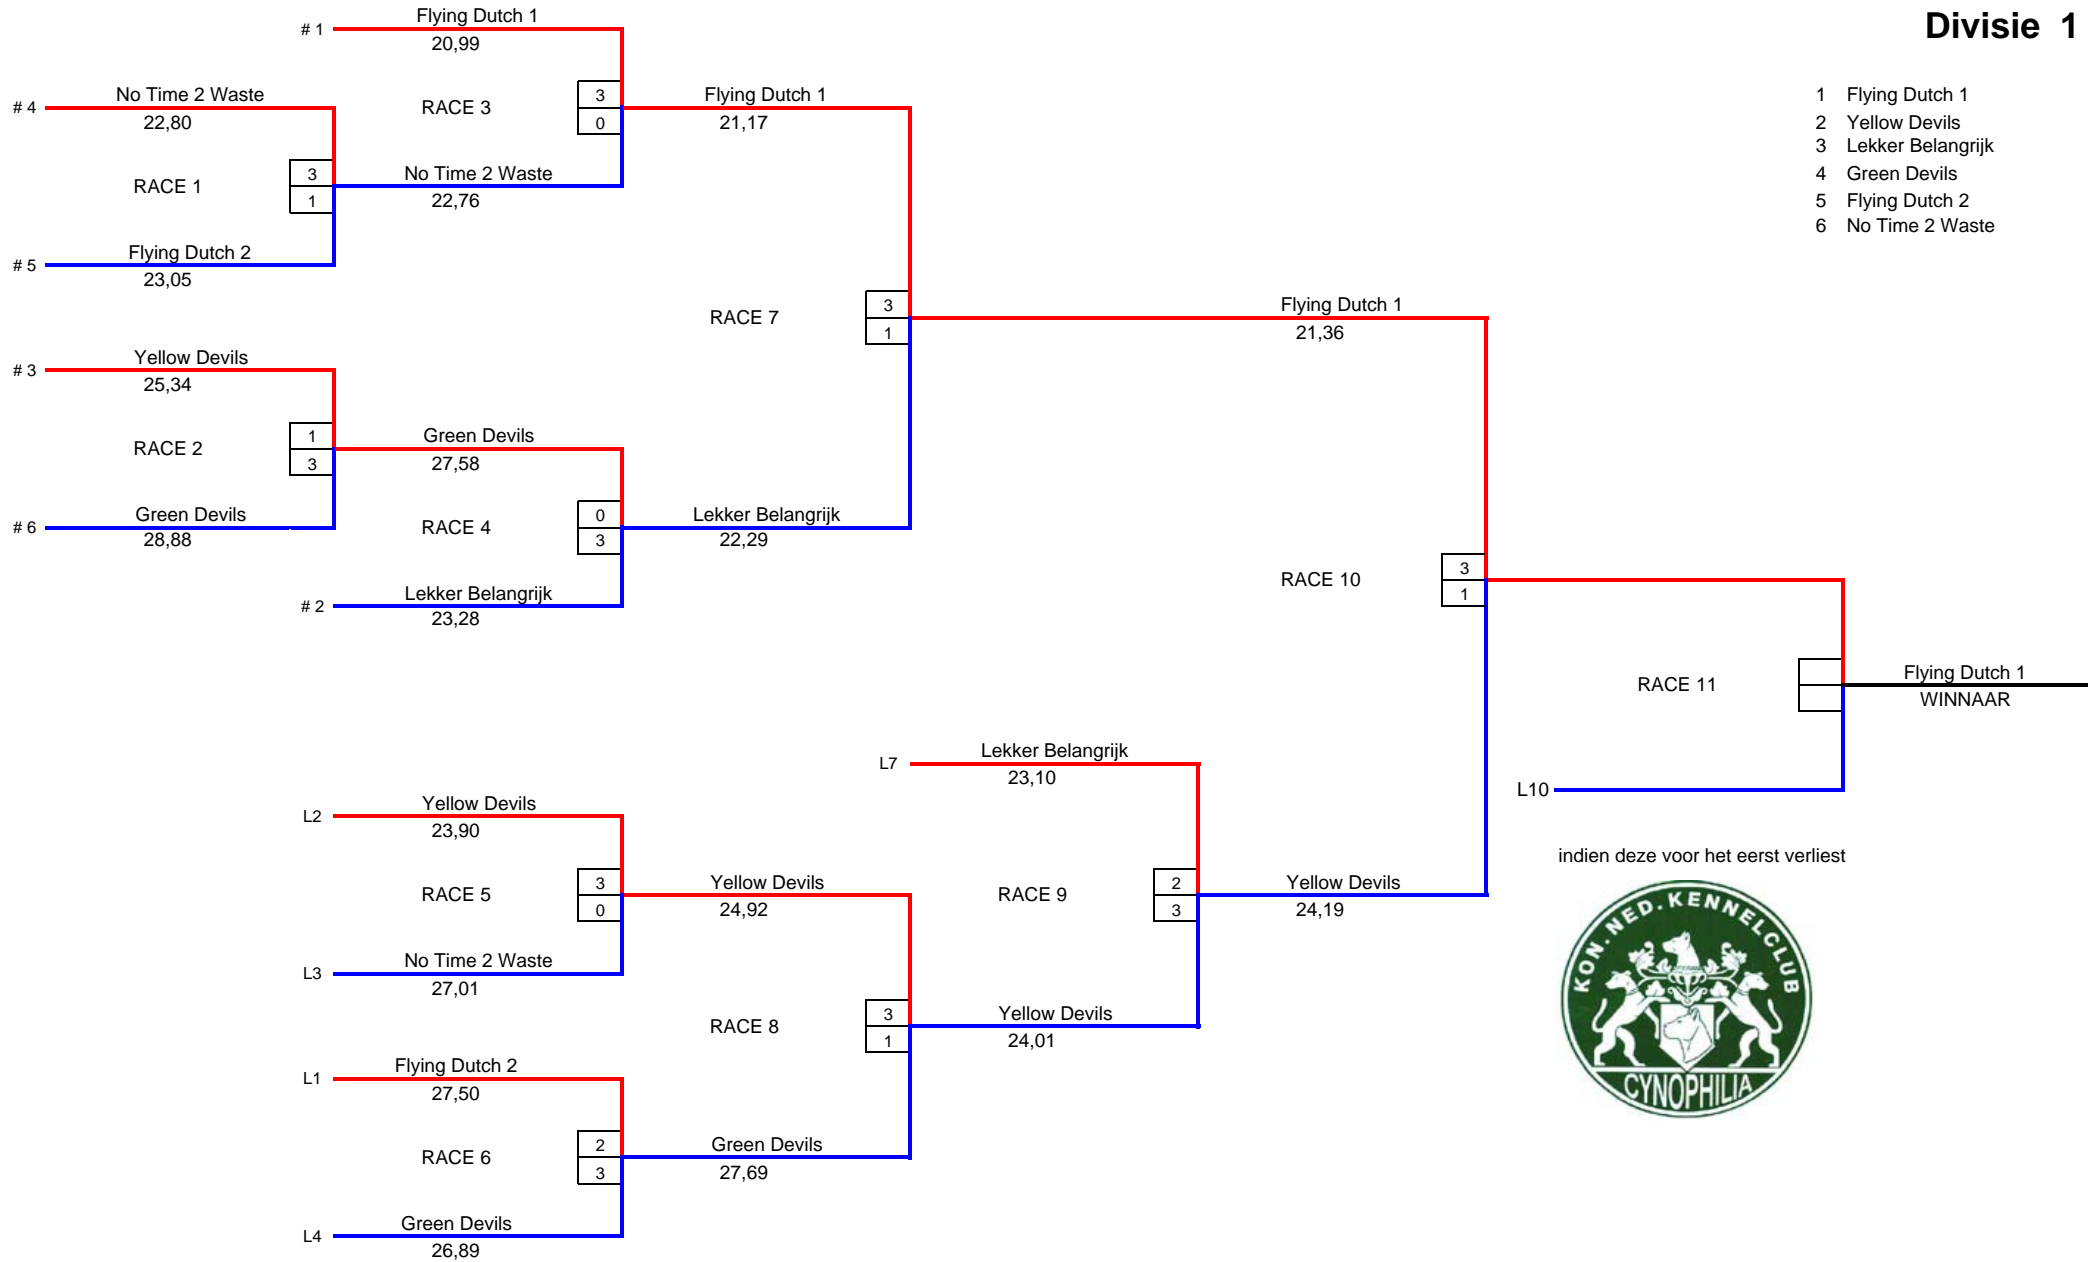

Flying Dutch 1

3 Blauw		
1	w	2
2	20,41	2
3	21,16	2

Lekker Belangrijk

3 Rood		
1	25,06	0
2	nt	0
3	50,32	0

Flying Dutch 2

2 Blauw		
1	nt	0
2	24,02	2
3	w	2

Yellow Devils

2 Rood		
1	w	2
2	nt	0
3	nt	0

No Time 2 Waste

1 Rood		
1	nt	0
2	32,73	2
3	32,37	0

Green Devils

1 Blauw		
1	41,74	2
2	32,74	0
3	25,62	2

6 Rood		
1	w	2
2	21,18	2
3	nt	0

5 Blauw		
1	25,44	2
2	25,69	2
3	nt	0

5 Rood		
1	33,01	0
2	39,70	0
3	24,67	2

4 Blauw		
1	nt	0
2	25,82	2
3	24,97	2

6 Blauw		
1	39,41	0
2	nt	0
3	22,02	2

4 Rood		
1	33,94	2
2	27,51	0
3	27,70	0

9 Rood		
1	21,15	2
2	20,60	2
3	21,36	2

7 Rood		
1	w	2
2	24,71	2
3	25,52	2

9 Blauw		
1	24,93	0
2	25,03	0
3	nt	0

8 Blauw		
1	24,76	2
2	23,82	2
3	nt	0

8 Rood		
1	33,61	0
2	23,84	0
3	w	2

7 Blauw		
1	nt	0
2	26,64	0
3	26,63	0

11 Blauw		
1	w	2
2	21,03	2
3	21,94	2

10 Blauw		
1	24,37	2
2	23,23	2
3	25,50	0

12 Rood		
1	23,05	2
2	23,83	0
3	25,68	0

10 Rood		
1	nt	0
2	24,50	0
3	24,81	2

12 Blauw		
1	26,85	0
2	22,81	2
3	23,21	2

11 Rood		
1	nt	0
2	27,60	0
3	27,14	0

13 Rood		
1	nt	0
2	21,87	2
3	21,81	2

14 Rood		
1	24,41	0
2	23,83	2
3	23,52	2

15 Rood		
1	nt	0
2	26,11	0
3	23,72	2

13 Blauw		
1	30,98	2
2	23,56	0
3	22,86	0

14 Blauw		
1	23,69	2
2	23,85	0
3	nt	0

15 Blauw		
1	45,03	2
2	25,84	2
3	33,71	0

BT	20,41
Ptn	26
#	1

BT	23,23
Ptn	18
#	2

BT	23,05
Ptn	10
#	5

BT	22,86
Ptn	14
#	3

BT	22,02
Ptn	12
#	4

BT	25,62
Ptn	10
#	6

Divisie 1

- 1 Flying Dutch 1
- 2 Yellow Devils
- 3 Lekker Belangrijk
- 4 Green Devils
- 5 Flying Dutch 2
- 6 No Time 2 Waste